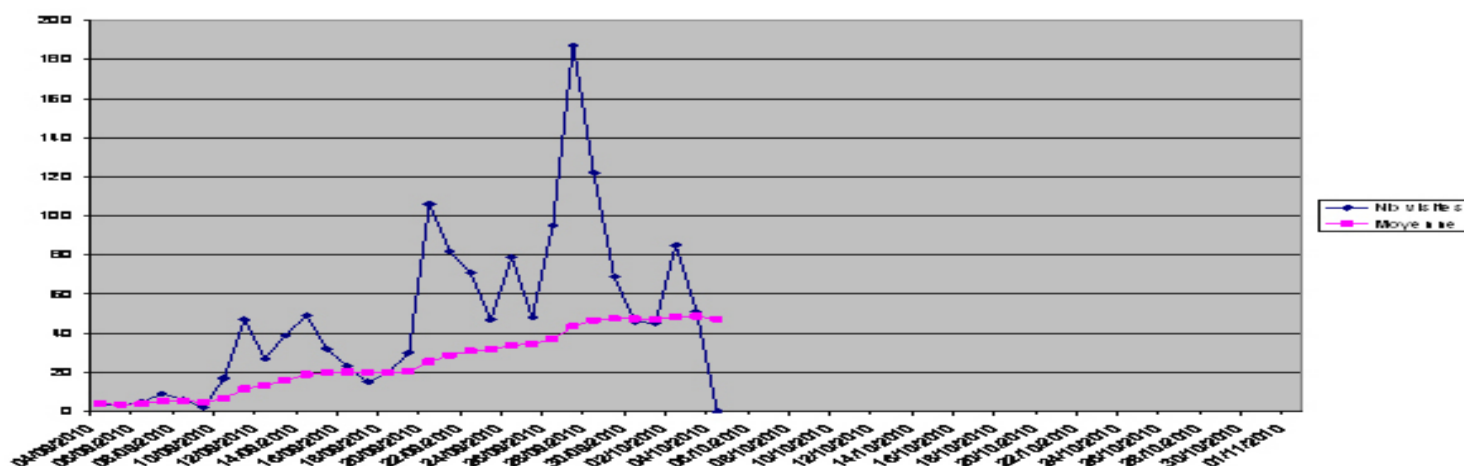

GALERIE PHOTOS

SENIORS B

INFORMATIONS

LES ECHOS

NOUVEAU SITE : <http://rac.basket.free.fr/>

Quelques statistiques de fréquentation du site :

INSCRIPTIONS :

Les joueurs et joueuses n'ayant pas déposé de dossier complet se verront dans l'impossibilité de s'entraîner, nous invitons donc tous les retardataires à faire le nécessaire avant le 15 octobre .