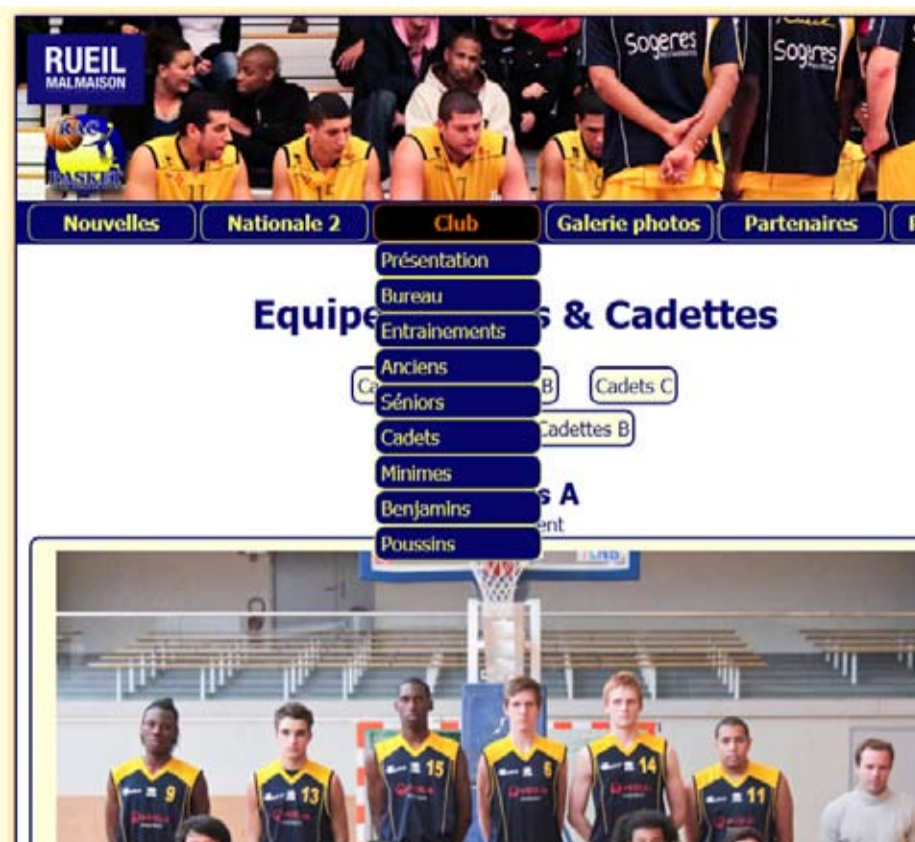

TOTAL : 2 VICTOIRES 3 DEFAITES

03 | LES ECHOS DE LA SECTION

MISE A JOUR DU SITE INTERNET

Notre site internet s'est légèrement mis à jour en ajoutant dans la catégorie «Nationale 2» un onglet Rueil TV. Vous retrouverez ici tous les reportages sur notre équipe première. De plus nous avons mis également en ligne les photos de toutes nos équipes. Retrouvez les en cliquant dans la catégorie «Club» et sur l'onglet correspondant à la catégorie choisie.